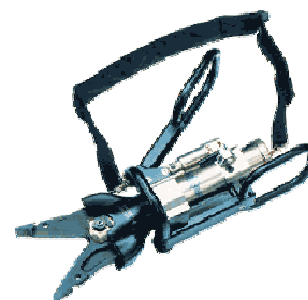

Hadicové navijáky				
Model	SAH 20-T, 2x20	HF 20-T, 2x20	EHF 20-T, 1x20	prodlužovací naviják 2x10
Váha (kg)	37	43,5	21	23
Cena bez DPH	77 500,00 Kč	85 155,00 Kč	46 500,00 Kč	48 000,00 Kč
Cena včetně DPH	92 225,00 Kč	101 745,00 Kč	55 335,00 Kč	57 120,00 Kč

Pohonné jednotky				
Model	RZ1-850	RZ2-1250	RZ3-1600	RZT 2-750
Váha (kg)	12,50	16,00	18,50	12,90
Cena bez DPH	42 000,00 Kč	45 000,00 Kč	49 500,00 Kč	61 500,00 Kč
Cena včetně DPH	49 980,00 Kč	53 550,00 Kč	58 905,00 Kč	73 185,00 Kč