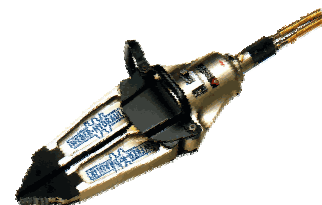

VYPROŠŤOVACÍ NÁŘADÍ WEBER HYDRAULIK

Rozpínáky				
Model	SP 35	SP 49	SP 60	SP-80
Váha (kg)	18,20	20,30	24,80	25,0
Cena bez DPH	91 500,00 Kč	100 500,00 Kč	136 500,00 Kč	150 000,00 Kč
Cena včetně DPH	108 885,00 Kč	119 595,00 Kč	162 435,00 Kč	178 500,00 Kč